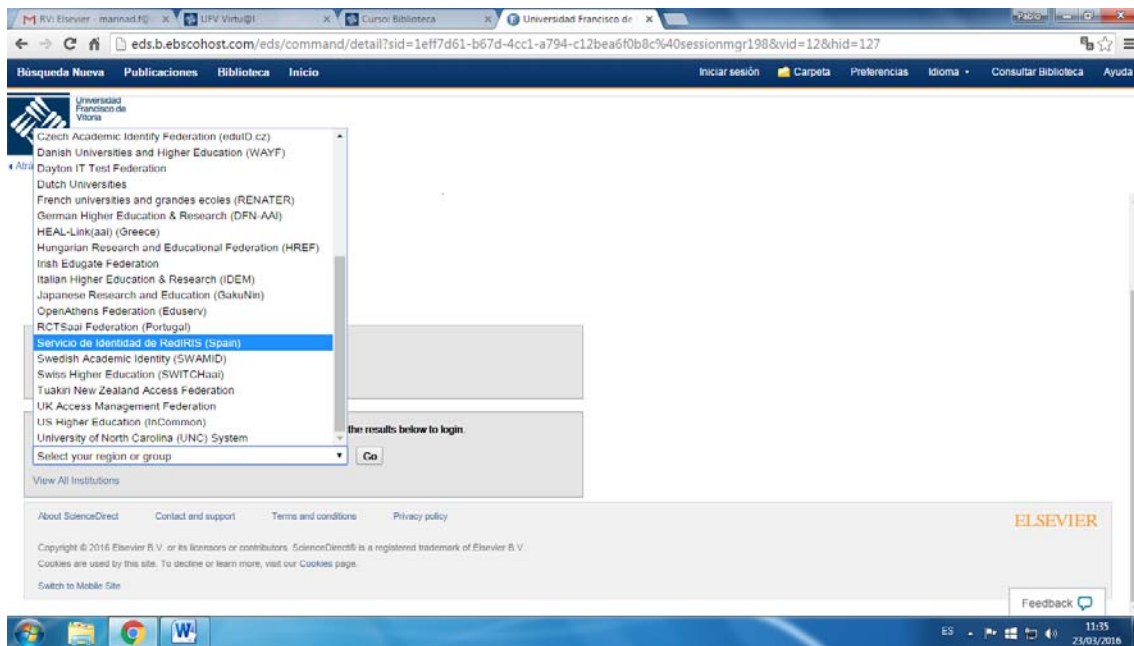

Seleciona Servicio de identidad de RedIris

Pincha en Universidad Francisco de Vitoria

Introduce tu usuario de correo electrónico (sin el @ufv.es) y tu contraseña, y selecciona el dominio que corresponde a tu correo.

eds.b.ebscohost.com/eds/command/detail?sid=1ef7d61-b67d-4cc1-a794-c12bea6f0b8c%40sessionmgr198&vid=12&hid=127

Búsqueda Nueva Publicaciones Biblioteca Inicio Iniciar sesión Carpeta Preferencias Idioma Consultar Biblioteca Ayuda